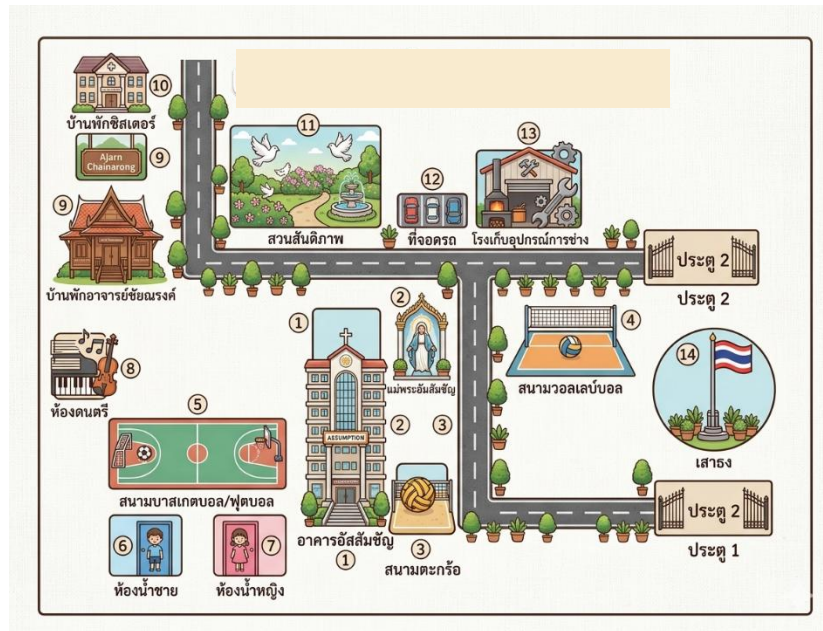

## แผนผังอาคารสถานที่โรงเรียนเซนต์จอห์นท่าบม

หมายเหตุ

1. อาคารอัสสัมชัญ
2. แม่พระอัมสัมชัญ
3. สนามตะกร้อ
4. สนามวอลเล่ย์บอล
5. สนามบาสเกตบอล/ฟุตบอล
6. ห้องน้ำนักเรียนชาย
7. ห้องน้ำนักเรียนหญิง
8. ห้องดนตรี
9. บ้านพักอาจารย์ชัยณรงค์ มณฑิยวิเชียรฉาย
10. บ้านพักซิสเตอร์คณะอัสสัมชัญ
11. สวนสันติภาพ
12. ที่จอดรถ
13. โรงเก็บอุปกรณ์การช่าง
14. เสาธง